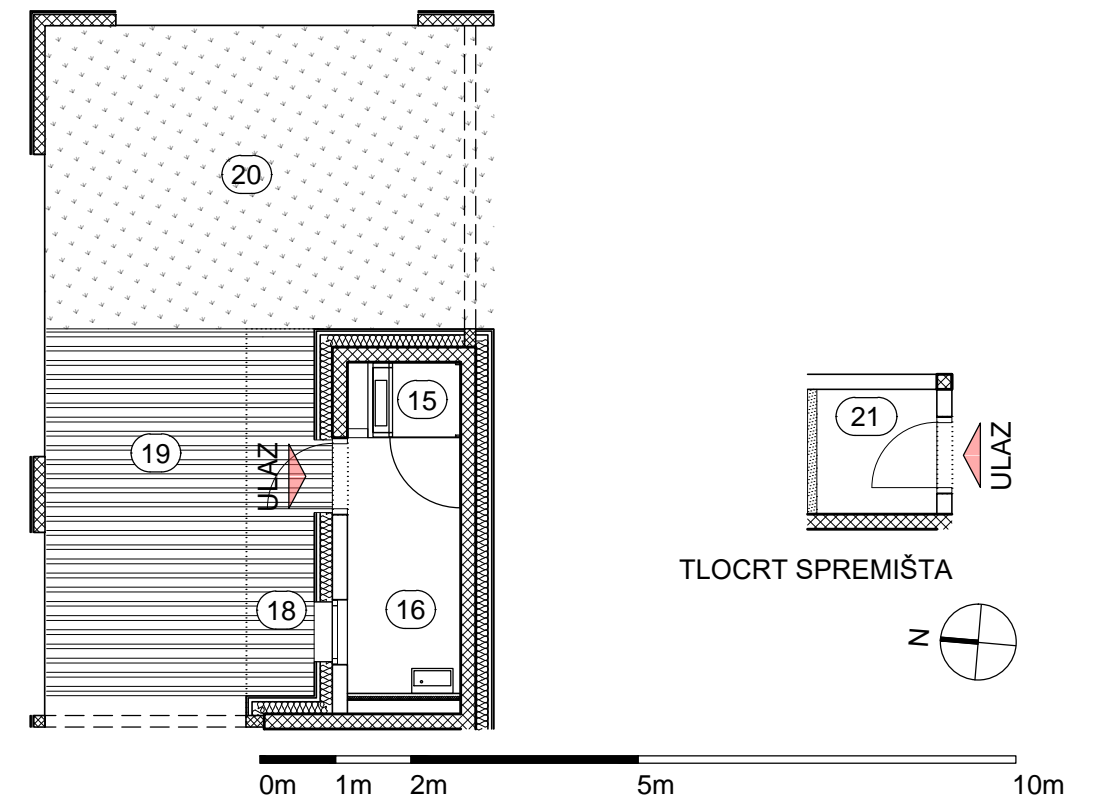

TLOCRT KROVNE TERASE

TLOCRT SPREMIŠTA

STAN BROJ:

402

PROJEKTANT:

A·C·M PROJEKTN
BIRO d.o.o.
KARLOVAC
Ulica Jurja Haulika 20b, 47000 Karlovac

GRAĐEVINA:

**POSLOVNO STAMBENA GRAĐEVINA
ULICA MIROSLAVA KRLEŽE, KARLOVAC**