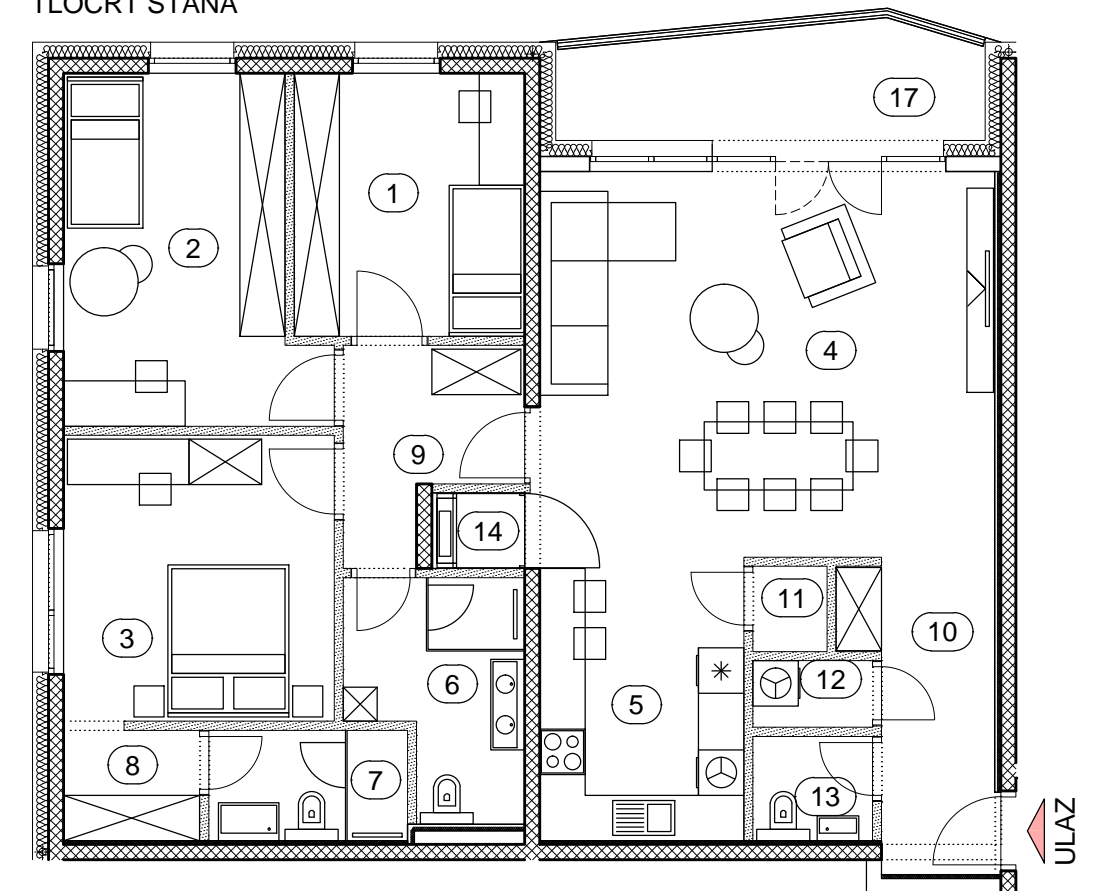

TLOCRT STANA